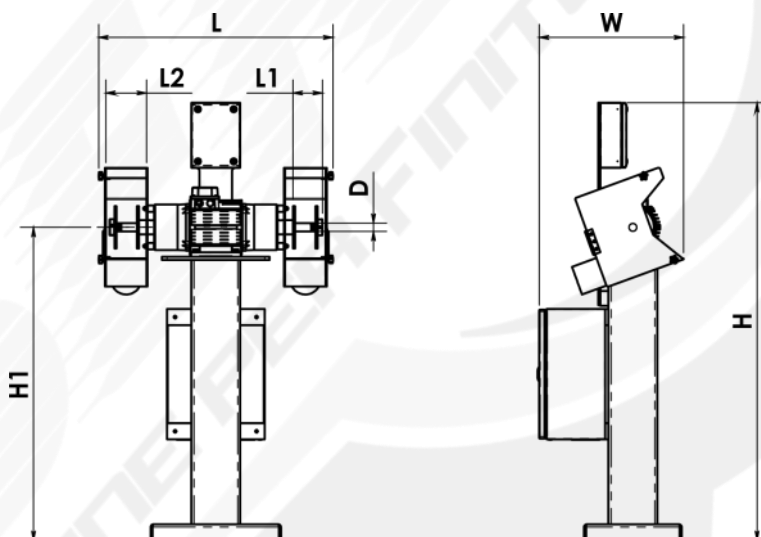

S30

Lucidatrice manuale con due postazioni non indipendenti, dotata di inverter elettronico per la regolazione dei giri e rotazione su cuscinetti.

Manual polishing machine with two non independent workstations, equipped with electronic inverter for speed adjustment and rotation on ball bearings.

L	720
H	1340
W	450
H1	960
L1	90
L2	125
D	25

kW 2,2

Ø 250

Kg 105

SERENI s.r.l.

Via Lungarno, 225/D-E

52028 Terranuova Bracciolini (AR) - ITALY

Phone: (+39)055 9737751 - Fax: (+39)055 9738791