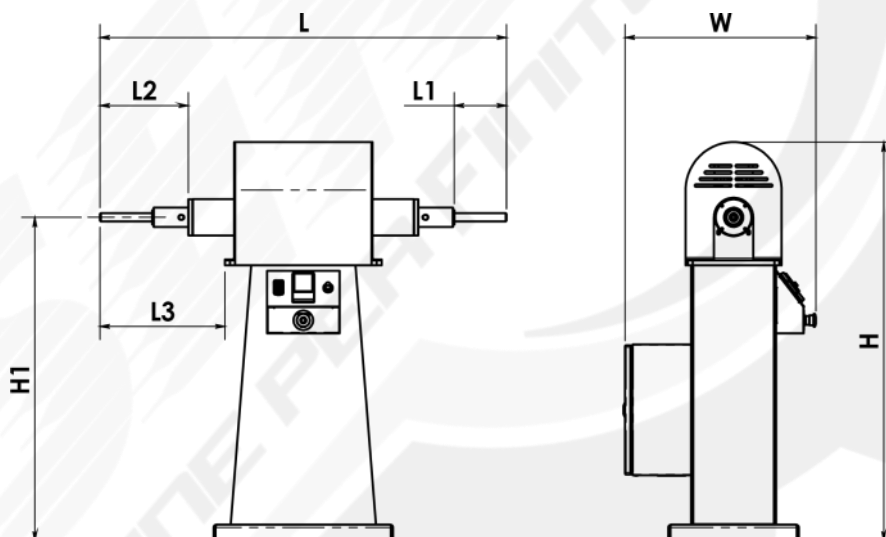

S75

Lucidatrice manuale con due postazioni non indipendenti, dotata di inverter elettronico per la regolazione dei giri e rotazione su cuscinetti.

Manual polishing machine with two non independent workstations, equipped with electronic inverter for speed adjustment and rotation on ball bearings.

L	1250
H	1220
W	550
H1	990
L1	160
L2	270
L3	385
D	25

	kW	5,5
	Ø	350
	Kg	265

SERENI s.r.l.

Via Lungarno, 225/D-E

52028 Terranuova Bracciolini (AR) - ITALY

Phone: (+39)055 9737751 - Fax: (+39)055 9738791

info@serenimacchine.it - www.serenimacchine.it