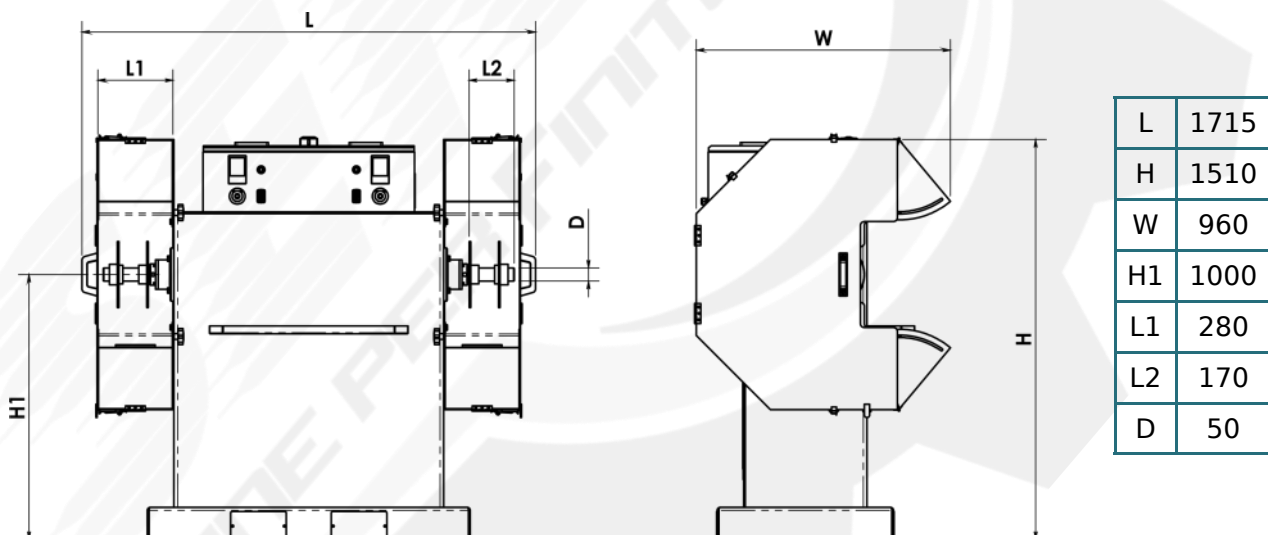

S960-D

Lucidatrice manuale con 2 postazioni indipendenti, dotata di inverter elettronici per la regolazione dei giri.

Manual polishing machine with 2 Independent workstations, equipped with electronic inverters for speed adjustment.