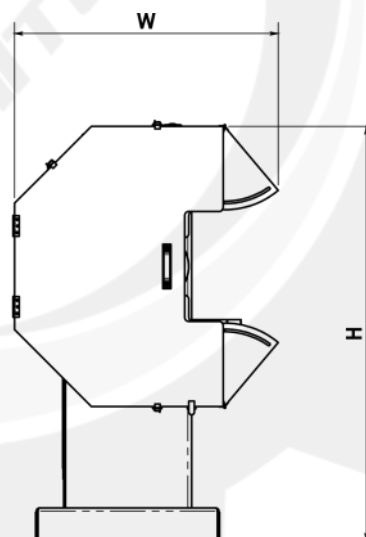

S960-S

Lucidatrice manuale con una postazione, dotata di inverter elettronico per la regolazione dei giri.

Manual polishing machine with one workstation, equipped with electronic inverter for speed adjustment.

L	1160
H	1510
W	960
H1	1000
L1	280
L2	170
D	50

kW	5,5
Ø	960
Kg	270

SERENI s.r.l.

Via Lungarno, 225/D-E

52028 Terranuova Bracciolini (AR) - ITALY

Phone: (+39)055 9737751 - Fax: (+39)055 9738791

info@serenimacchine.it - www.serenimacchine.it