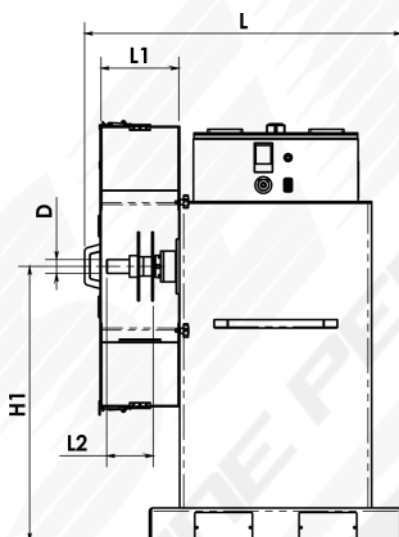

S960-S

Lucidatrice manuale con una postazione, dotata di inverter elettronico per la regolazione dei giri.

Manual polishing machine with one workstation, equipped with electronic inverter for speed adjustment.

L	1160
H	1510
W	960
H1	1000
L1	280
L2	170
D	50

kW	5,5
Ø	960
Kg	270

SERENI s.r.l.

Via Lungarno, 225/D-E

52028 Terranuova Bracciolini (AR) - ITALY

Phone: (+39)055 9737751 - Fax: (+39)055 9738791

info@serenimacchine.it - www.serenimacchine.it